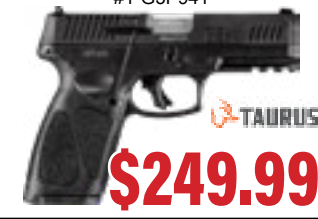

G3 T.O.R.O PISTOL 9 MM #1-G3P941

$249.99